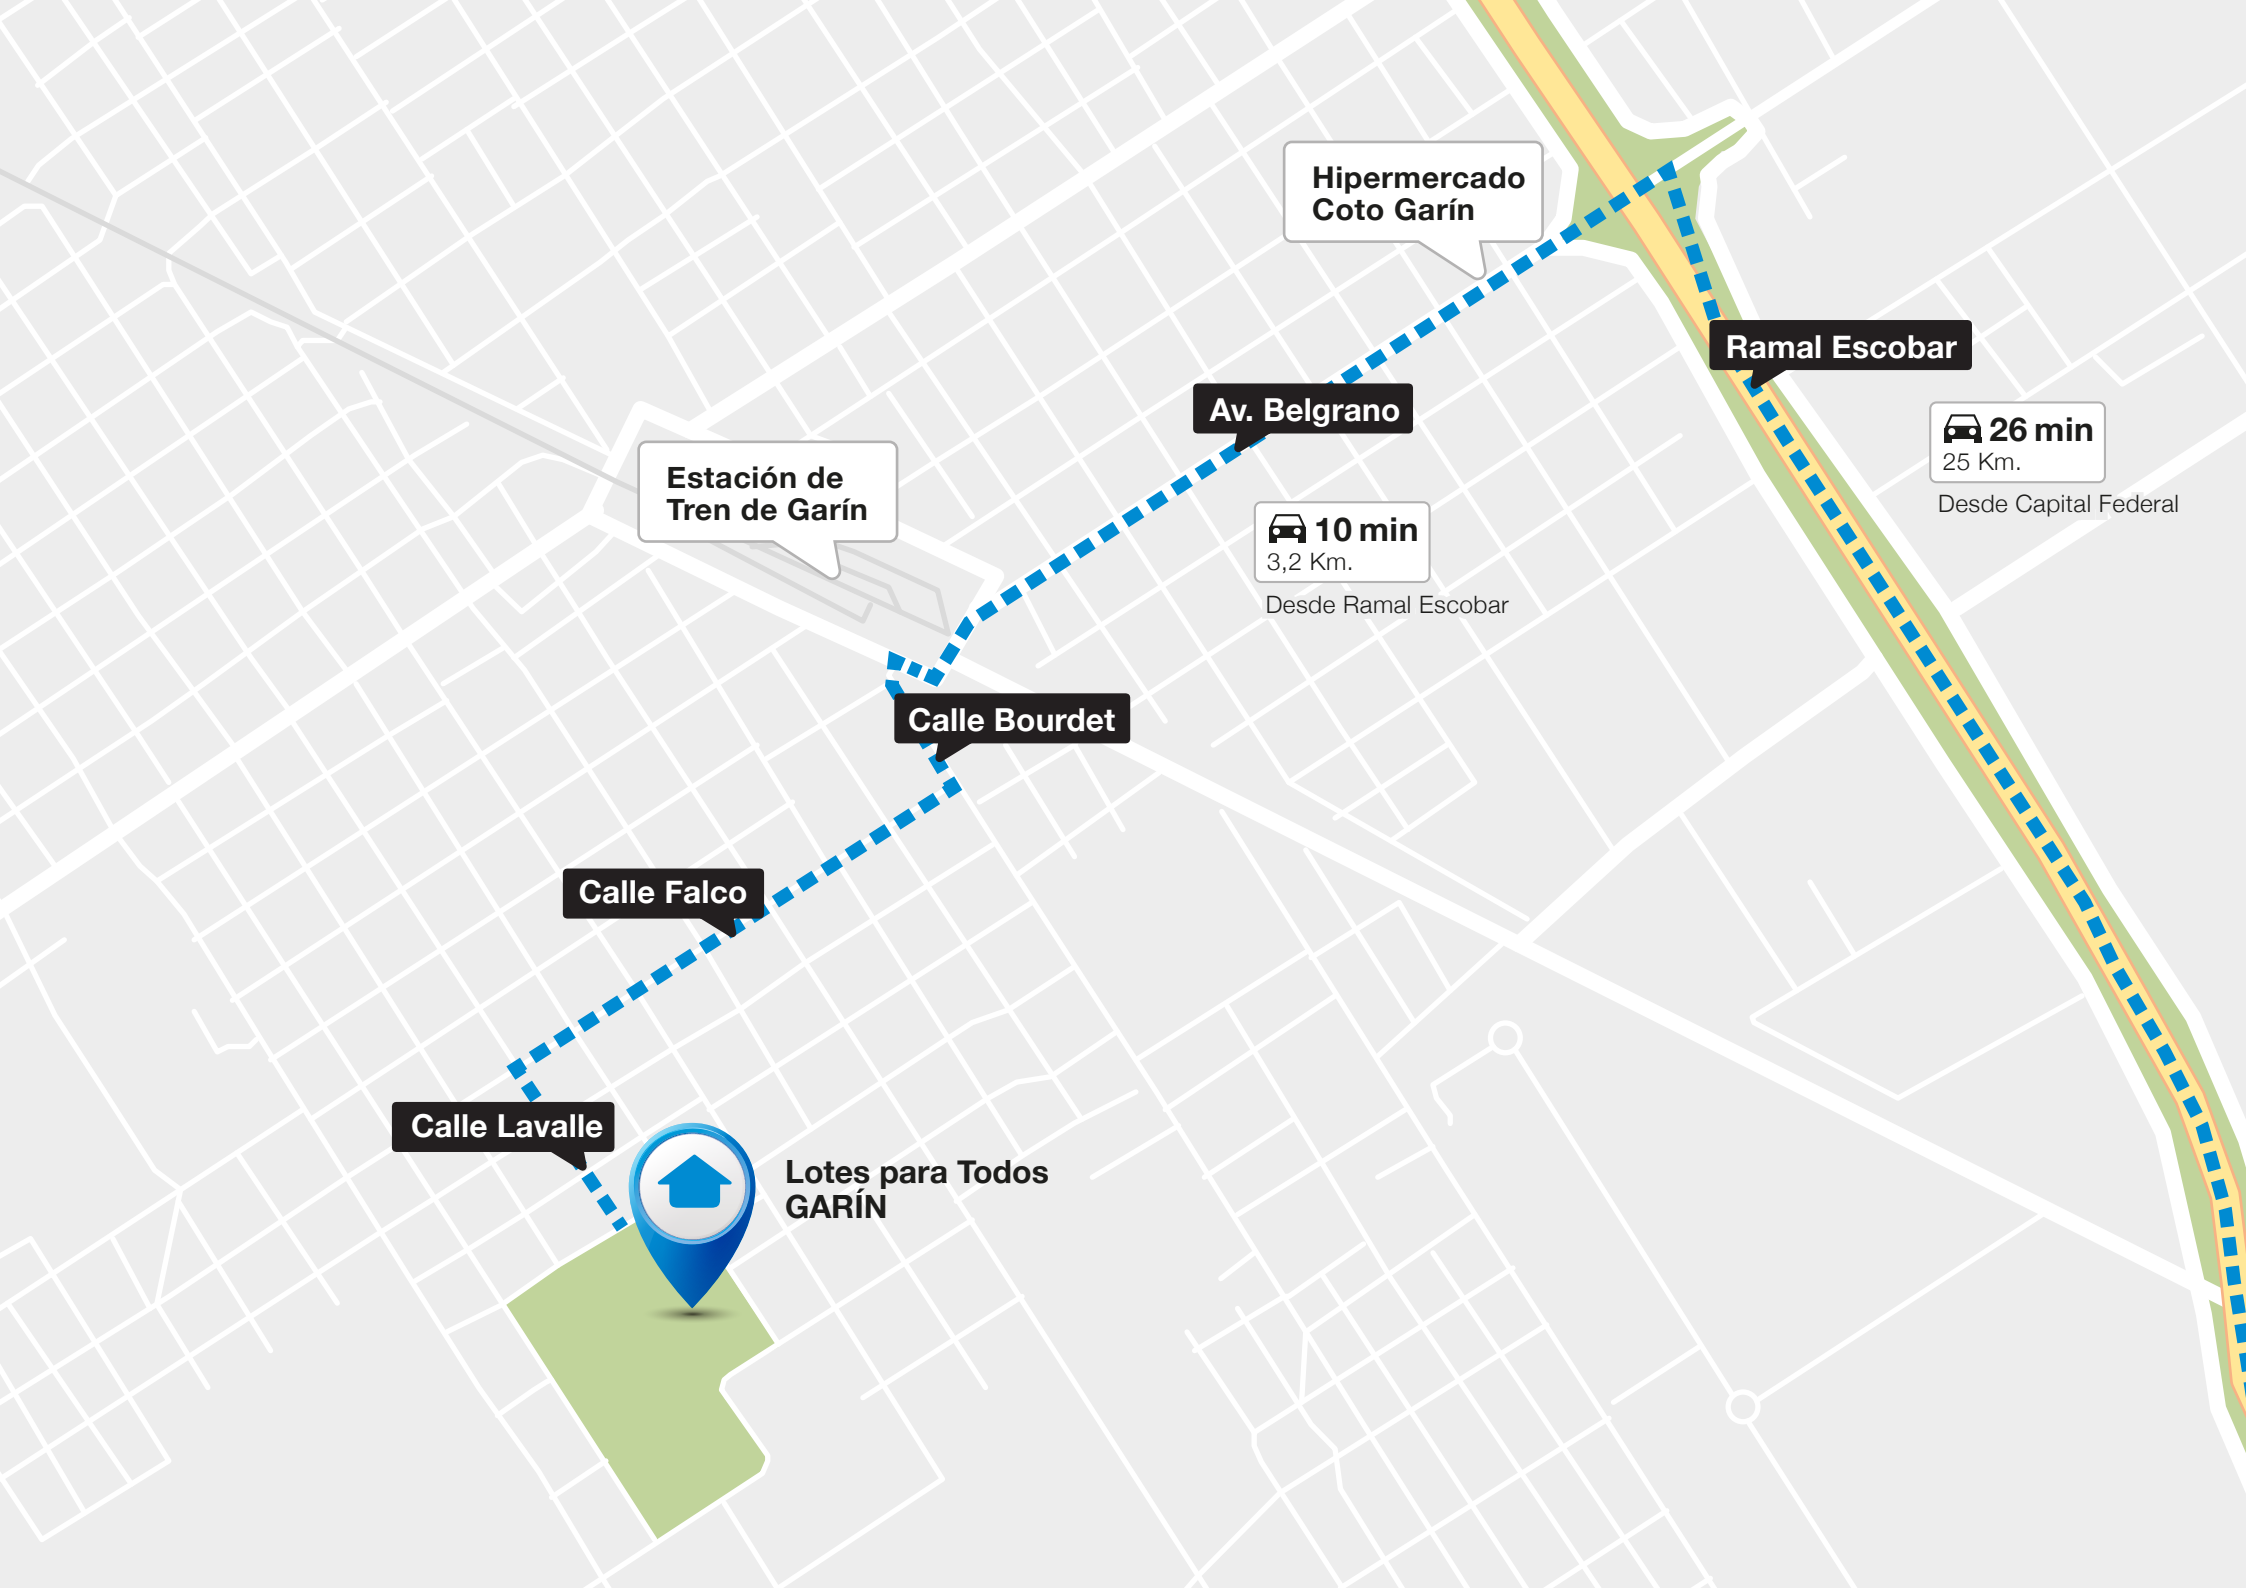

Desarrollo **Garín / Barrio El Descanso**

CARACTERÍSTICAS:

El barrio se encuentra a 30 Km. de Capital Federal, es de muy fácil acceso ya que está muy próximo los ramales 8 y 9 de la Panamericana.

Está ubicado en el corazón de Garín y linda con la Escuela número 11 de Garín. Es el espacio ideal para que vos y tu familia construyan su casa en un entorno tranquilo y cercano a la Capital Federal.

www.lotesparatodos.com.ar

Calle Lavalle

Calle Falco

**Lotes para Todos
GARÍN**

🚗 11 min
3,8 Km.

Desde Ramal Pilar

Av. 18 de Julio

Av. PATricias Argentinas

Av. Hipólito Yrigoyen

**Hipermercado
Disco**

🚗 28 min
28,6 Km.

Desde Capital Federal

Ramal Pilar

**Estación de
Tren de Garín**

**Hipermercado
Coto Garín**

Av. Belgrano

Ramal Escobar

🚗 26 min
25 Km.

Desde Capital Federal

🚗 10 min
3,2 Km.

Desde Ramal Escobar

Calle Bourdet

Calle Falco

Calle Lavalle