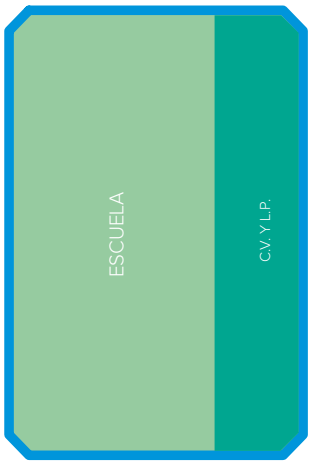

Ramal Escobar

🚗 26 min
25 Km.

Desde Capital Federal

🚗 10 min
3,2 Km.

Desde Ramal Escobar

Calle Bourdet

Calle Falco

Calle Lavalle

**Lotes para Todos
GARÍN**

49	50
48	51
47	52
46	53
45	54
44	55
43	56

91	92
90	93
89	94
88	95
87	96
86	97
85	98

119	120
118	121
117	122
116	123
115	124
114	125
113	126

lotes
para todos

Masterplan **Garín**

14	15
13	16
12	17
11	18
10	19
9	20
8	21